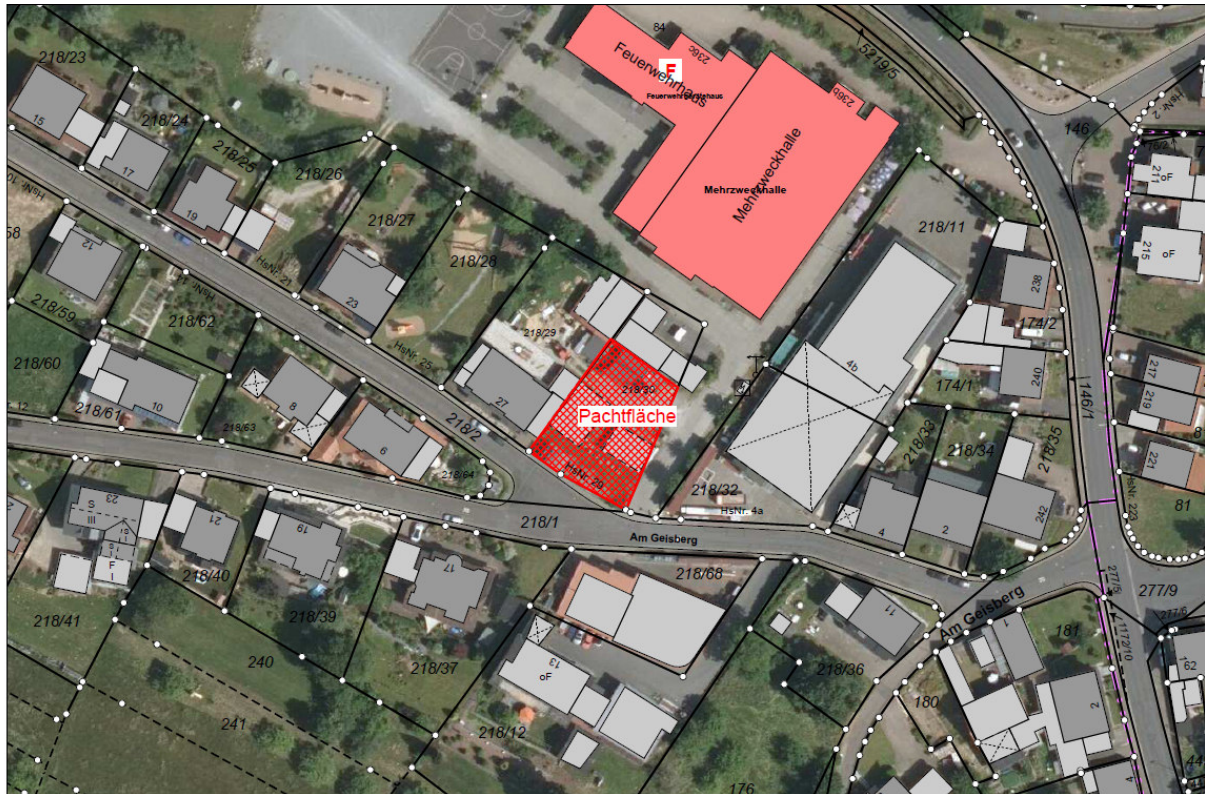

LEIDERSBACH

Pachtgrundstück Fl. Nr. 218/30 Gemarkung Leidersbach

Beschreibung:

Freifläche - Wiesenstraße 29
Pachtgrundstück – Verhandlungsbasis
Größe: 675 m²

Ansprechpartner Gemeinde
Tel.: 06028/9741-0
E-Mail: Gemeinde@leidersbach.de